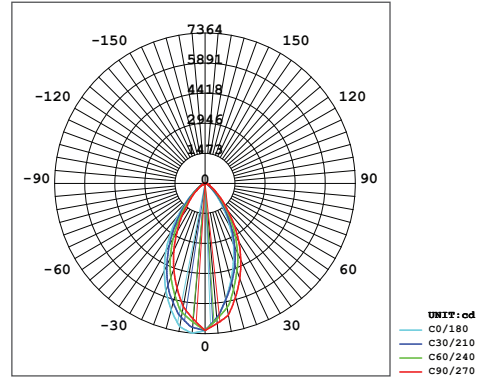

Optik ve Elektriksel Özellikler

Tüketim Gücü	: 200 W
Armatür Lümeni	: 25860 lm
Armatür Verimliliği	: 129.3 lm/W
Giriş Gerilimi	: 220-240 V
Giriş Frekans	: 50-60 Hz
Güç Faktörü	: > 0.95
Max. Gerilim Dayanımı (surge)	: 10 kV
Sürüş Akımı	: 700 mA
Renk Sıcaklığı (CCT)	: 6500K
Renksek Geriverim İndeksi (CRI)	: > 80

Diğer Özellikler

Çalışma Sıcaklık Aralığı	: -20°C / +45°C
Darbe Dayanım Sınıfı (IK)	: IK10
Led Ömrü	: 100.000 Saat

Işık Eğrisi

Renk Sıcaklık Tablosu

Opsiyonel Özellikler

Renk Sıcaklığı	: 3000K / 4000K / 5700K
Dali Uyumluluğu	: Var
Sensör	: Var