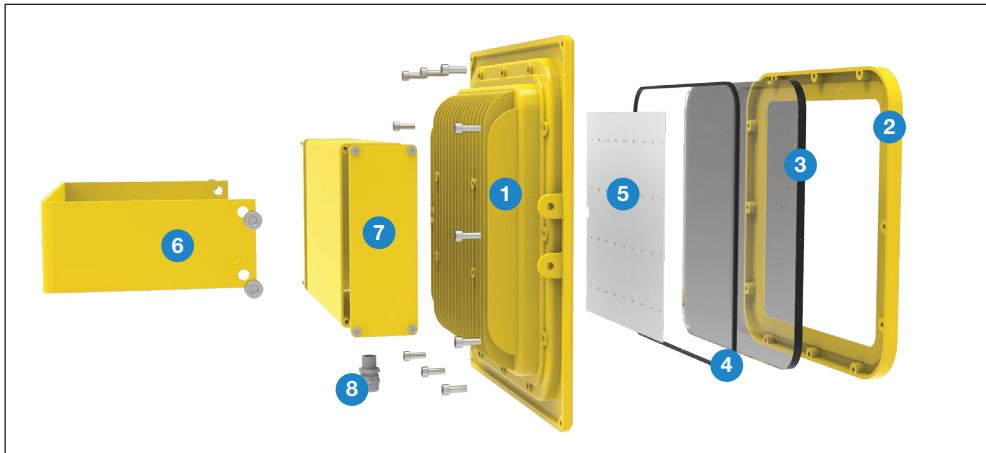

FUJİ

200W Ex-proof Yüksek Tavan Armatürü

Ürün Kodu

: VL511200-EX-YT

Standart Model

Ürün ölçüleri (mm)

	a	b	h
Standart	335	350	173

Ağırlık (kg)

200W	4,10
------	------

Ürün Parça Listesi

- 1) Gövde
- 2) Çerçeve
- 3) Cam
- 4) Conta
- 5) LED Kart
- 6) Kulp
- 7) Driver Kutusu
- 8) Rakor

• YAVUZ, önceden bildirmeksizin gerekli gördüğü değişiklikleri yapma hakkını saklı tutar.