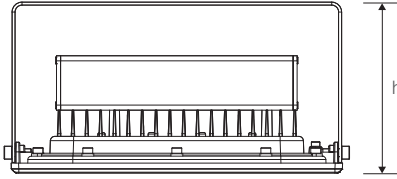

FUJİ

200W Ex-proof Yüksek Tavan Armatürü

Ürün Kodu

: VL511200-EX-YT

Standart Model

Ürün ölçüleri (mm)

	a	b	h
Standart	335	350	173

Ağırlık (kg)

200W	4,10
------	------

Ürün Parça Listesi

- 1) Gövde
- 2) Çerçeve
- 3) Cam
- 4) Conta
- 5) LED Kart
- 6) Kulp
- 7) Driver Kutusu
- 8) Rakor

• YAVUZ, önceden bildirmeksizin gerekli gördüğü değişiklikleri yapma hakkını saklı tutar.