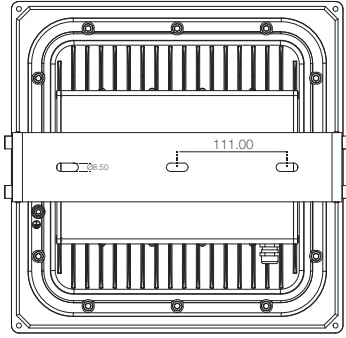

FUJİ

200W Ex-proof Yüksek Tavan Armatürü

Ürün Kodu

: VL511200-EX-YT

Standart Model

Ürün ölçüleri (mm)

	a	b	h
Standart	335	350	173

Ağırlık (kg)

200W	4,10
------	------

Ürün Parça Listesi

- 1) Gövde
- 2) Çerçeve
- 3) Cam
- 4) Conta
- 5) LED Kart
- 6) Kulp
- 7) Driver Kutusu
- 8) Rakor

• YAVUZ, önceden bildirmeksizin gerekli gördüğü değişiklikleri yapma hakkını saklı tutar.