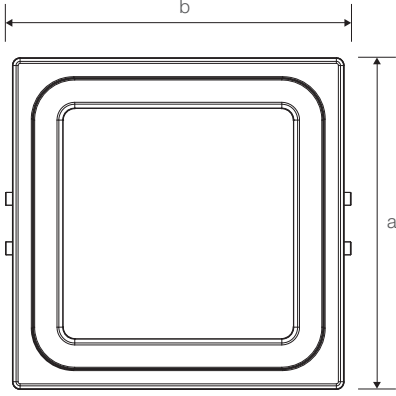

FUJİ

200W Ex-proof Yüksek Tavan Armatürü

Ürün Kodu

: VL511200-EX-YT

Standart Model

Ürün ölçüleri (mm)

	a	b	h
Standart	335	350	173

Ağırlık (kg)

200W	4,10