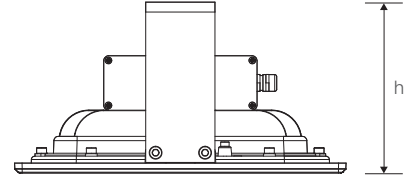

FUJİ

200W Ex-proof Yüksek Tavan Armatürü

Ürün Kodu

: VL511200-EX-YT

Standart Model

Ürün ölçüleri (mm)

	a	b	h
Standart	335	350	173

Ağırlık (kg)

200W	4,10

Ürün Parça Listesi

1) Gövde
2) Çerçeve
3) Cam
4) Conta
5) LED Kart
6) Kulp
7) Driver Kutusu
8) Rakor

• YAVUZ, önceden bildirmeksizin gerekli gördüğü değişiklikleri yapma hakkını saklı tutar.